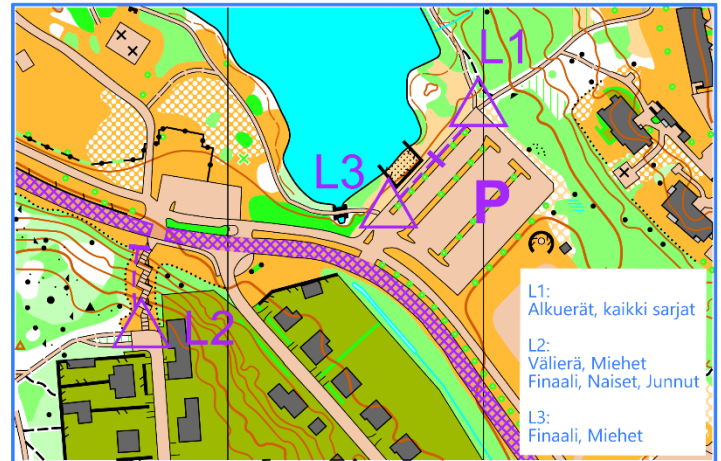

Ohjeet

Alkuerät (Miehet, Naiset, Junnut):

2,0 km / 14 rastia. Radalla juoksualusta 70% kovapohjaista, 30% nurmikko. Radalla on kartan "kääntö" jossain vaiheessa rataa. Karttapalat ovat samalla puolella paperia. Numerointi on jatkuva. Lähdöt: Miehet 10:15, Naiset 10:20, Junnut 10:25

Välierät (Miehet), Finaalit (Naiset, Junnut):

2,4 km / 10 rastia. Radalla juoksualusta 85% kovapohjaista, 15% nurmikko. Ei hajontaa. **Rata ylittää autotien useampaan kertaan. Ylityspaikat (suojatiet) on merkitty karttaan.** Lähdöt: Miehet 10:45, Naiset 10:50, Junnut 10:55

Finaali (Miehet):

2,2 km / 11 rastia. Maasto puistomaista aluetta Myllysaaren alueella. Perhoslenkkihajonta. **Rata ylittää autotien kahteen kertaan. Ylityspaikat (suojatiet) on merkitty karttaan.** Lähdöt: Miehet 11:15, Loput 11:20

Autoteiden ylityksissä ei ole ohjausta.

Noudattakaa varovaisuutta!

SPRINTTISUUNNISTUS

Kielletyt kohteet kartalla

- Ylipääsemätön jyrkänne
- Ylipääsemätön vesialue
- Ylipääsemätön suo
- Läpipääsemätön kasvillisuus, pensasaita
- Ylipääsemätön / läpipääsemätön muuri tai seinä
- Ylipääsemätön / läpipääsemätön aita tai kaide
- Kielletty alue (esim. pihamaa tai kukkapenkki)
- Rakennus
- Ylipääsemätön linjakohde (putkilinja)
- Ylityskielto
- Kielletty alue
- Väliaikainen rakennelma tai suljettu alue